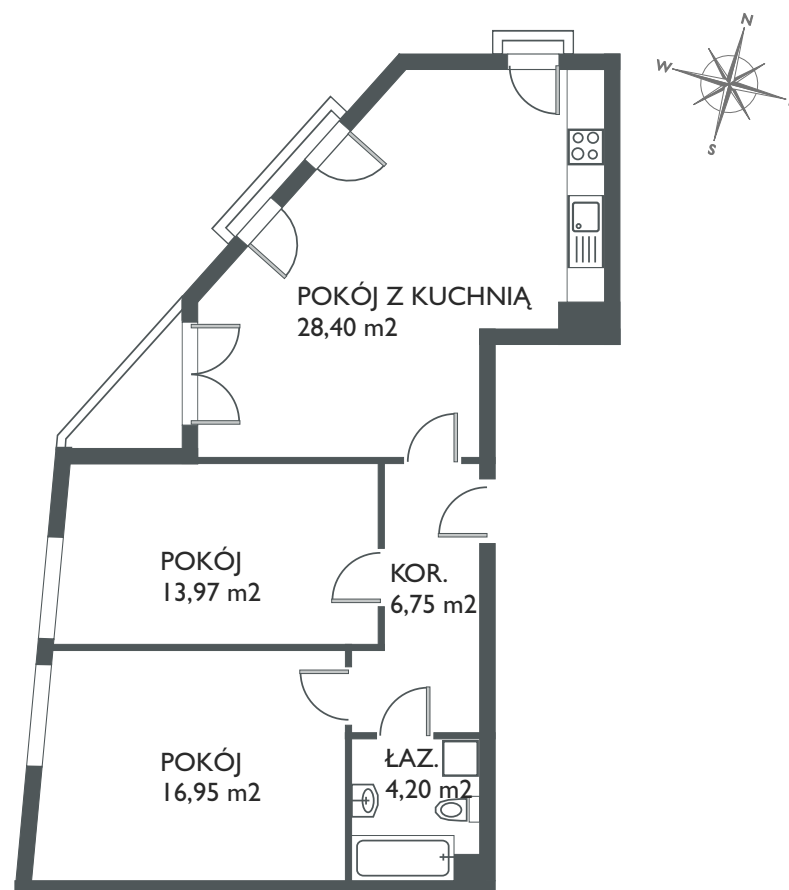

mieszkanie 70,27 m²

piętro VI

Biuro sprzedaży:

ul. Bliźniąt 12c/3

tel. 61 222 39 93

biuro@rubikon.poznan.pl